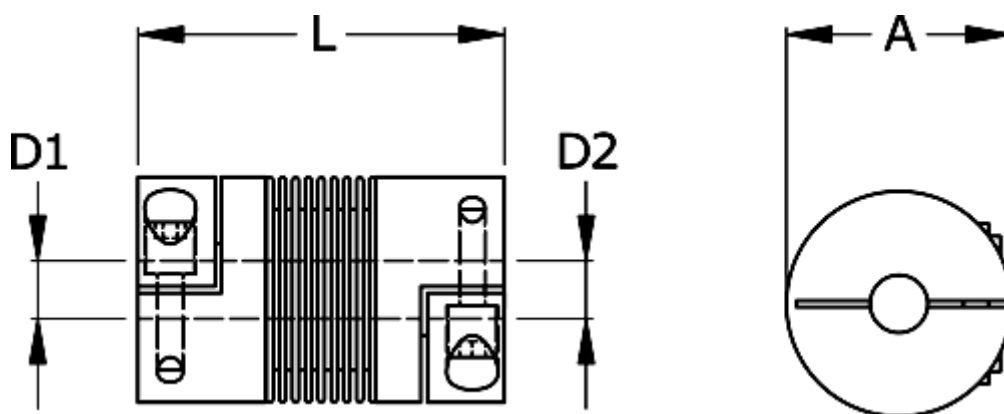

Varenummer: 3330200200320303
Beskrivelse: Metalbælgkobling type 2 str.20
Længde 32 mm, boring 3/3 mm

Mål

A	= 25
D1	= 3
D2	= 3
L	= 32
Nom. moment NM (Tkn)	= 2